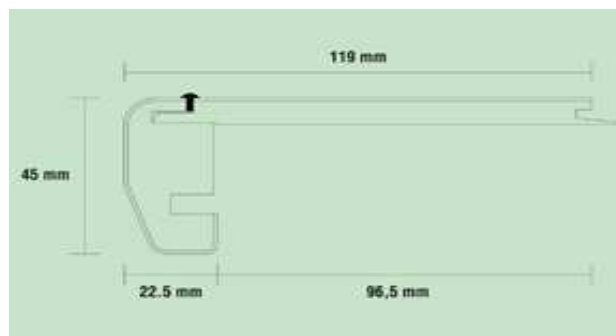

| 10 druhů povrchů

| např. americká bříza, třešeň

| buk Select, Landhaus dub

| Délka: 2600 mm

1 balení - 2 kusy

61,90 € / balení

Pro přehled povrchů použijte následující odkaz:

www.bhk.de