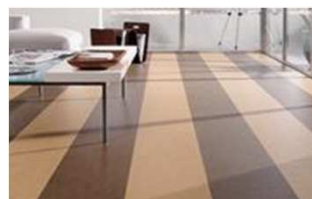

Podlahy z přírodního linolea od firmy Meister

Podlahy z přírodního linolea, klicksystém

LIB 400 S a LIC 400 S

| Zátěžová třída 23 | 32
| 17 druhů povrchů
| 2,0 mm nášlapná vrstva z přírodního linolea
| Tloušťka: 9,8 mm
| Rozměry: 300 x 300 mm (LIB 400 S)
| 910 x 300 mm (LIC 400 S)

od 41,95 € / m²

Pro přehled povrchů použijte následující odkaz:

www.meister.com

Ke všem podlahám Meister je k dostání
veškeré příslušenství jako lišty a podložky!