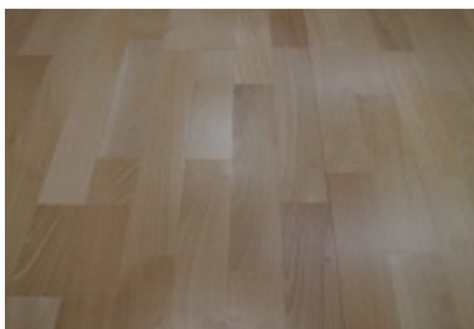

Dřevěné podlahy od firmy BOEN

Boen - dřevěná podlaha(parkety), 3,6 mm nášlapná vrstva z ušlechtilého dřeva

	15 x 139 x 2200 mm
	€/ m²
Buk lehce pařený	29,50
Javor evropský	34,95

Boen Clic - dřevěná podlaha(parkety), 3,6 mm nášlapná vrstva z ušlechtilého dřeva, UNICLIC zámek

	14 x 138 x 2194 mm
	€/ m²
Dub 3-lamela forte	29,95
Jasan Andante	39,95

buk