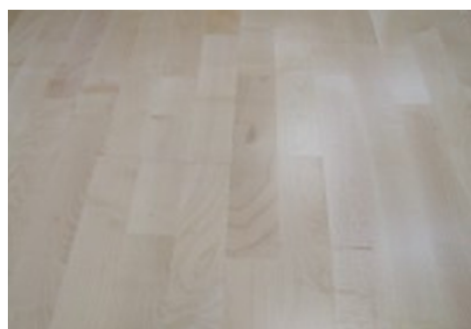

Dřevěné podlahy od firmy BOEN

Boen - dřevěná podlaha(parkety), 3,6 mm nášlapná vrstva z ušlechtilého dřeva

	15 x 139 x 2200 mm
	€/ m²
Buk lehce pařený	29,50
Javor evropský	34,95

Boen Clic - dřevěná podlaha(parkety), 3,6 mm nášlapná vrstva z ušlechtilého dřeva, UNICLIC zámek

	14 x 138 x 2194 mm
	€/ m²
Dub 3-lamela forte	29,95
Jasan Andante	39,95

javor

**Ke všem podlahám je k dostání
veškeré příslušenství jako lišty a podložky!**